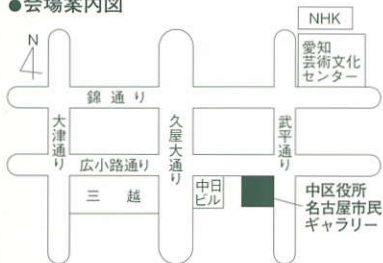

会場◆名古屋市民ギャラリー 7F 第4、5号室

名古屋市中区栄4-1-8 (中区役所) ☎ (052) 265-0461

主催◎東海聖句書道会 事務局 ☎(0566) 41-6908

郵便はがき

この書展は筆技の優劣を競うのが目的ではなく、かねて心の糧とし、喜びの泉とし、希望の光りとなりました聖書の御言葉、又そこから生れた詩歌を筆に托した様々な書作を、書画家も初心者も相並んで、皆様の御観賞に供えるものであります。

●会場案内図

会場当番表

| | 午前 | 午後 | 夕 |
|------|----|----|---|
| 9/14 | | | |
| 9/15 | | | |
| 9/16 | | | |
| 9/17 | | | |
| 9/18 | | | |
| 9/19 | | | |

〒447-0051
碧南市東山町6-40 東海聖句書道会事務局