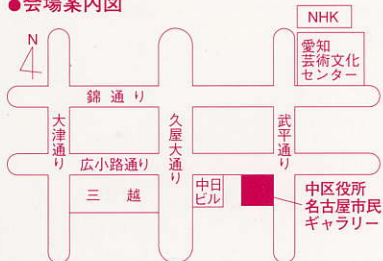

会場◆名古屋市民ギャラリー 8F 第10、11号室

名古屋市中区栄4-1-8(中区役所) ☎(052)265-0461

主催○東海聖句書道会 事務局 ☎(0566)41-6908

郵便はがき

この書展は筆技の優劣を競うのが目的ではなく、かねて心の糧とし、喜びの泉とし、希望の光りとなりました聖書の御言葉、又そこから生れた詩歌を筆に托した様々な書作を、書画家も初心者も相並んで、皆様の御観賞に供えるものであります。

●会場案内図

〒447-0051
碧南市東山町6-40 東海聖句書道会事務局

杉浦佳風

会場当番表

	午前	午後	夕
9/23			
9/24			
9/25			
9/26			
9/27			
9/28			