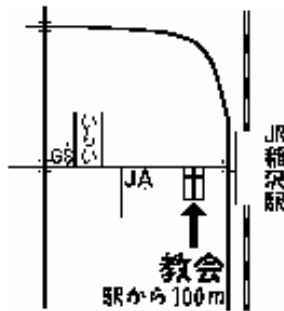

クリスマス・カレンダーを

つく
作りましょう!

たの
お楽しみに!

会場: 同盟福音 稲沢キリスト教会

JR 駅前・駐車場あり

TEL: (0587) 23-0722

www.inazawa-church.com

〒492-8143 稲沢市駅前二丁目 8-1