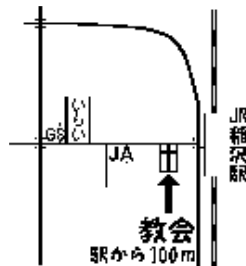

クリスマス・リース作り

初めての方でも簡単にできる

12月6日(土)AM10:00～(お昼頃)

参加費 1000 円

持ち物: 枝切狭

電話予約: 11月30日(日)まで!

どなたでもどうぞ!

会場: 同盟福音 稲沢キリスト教会